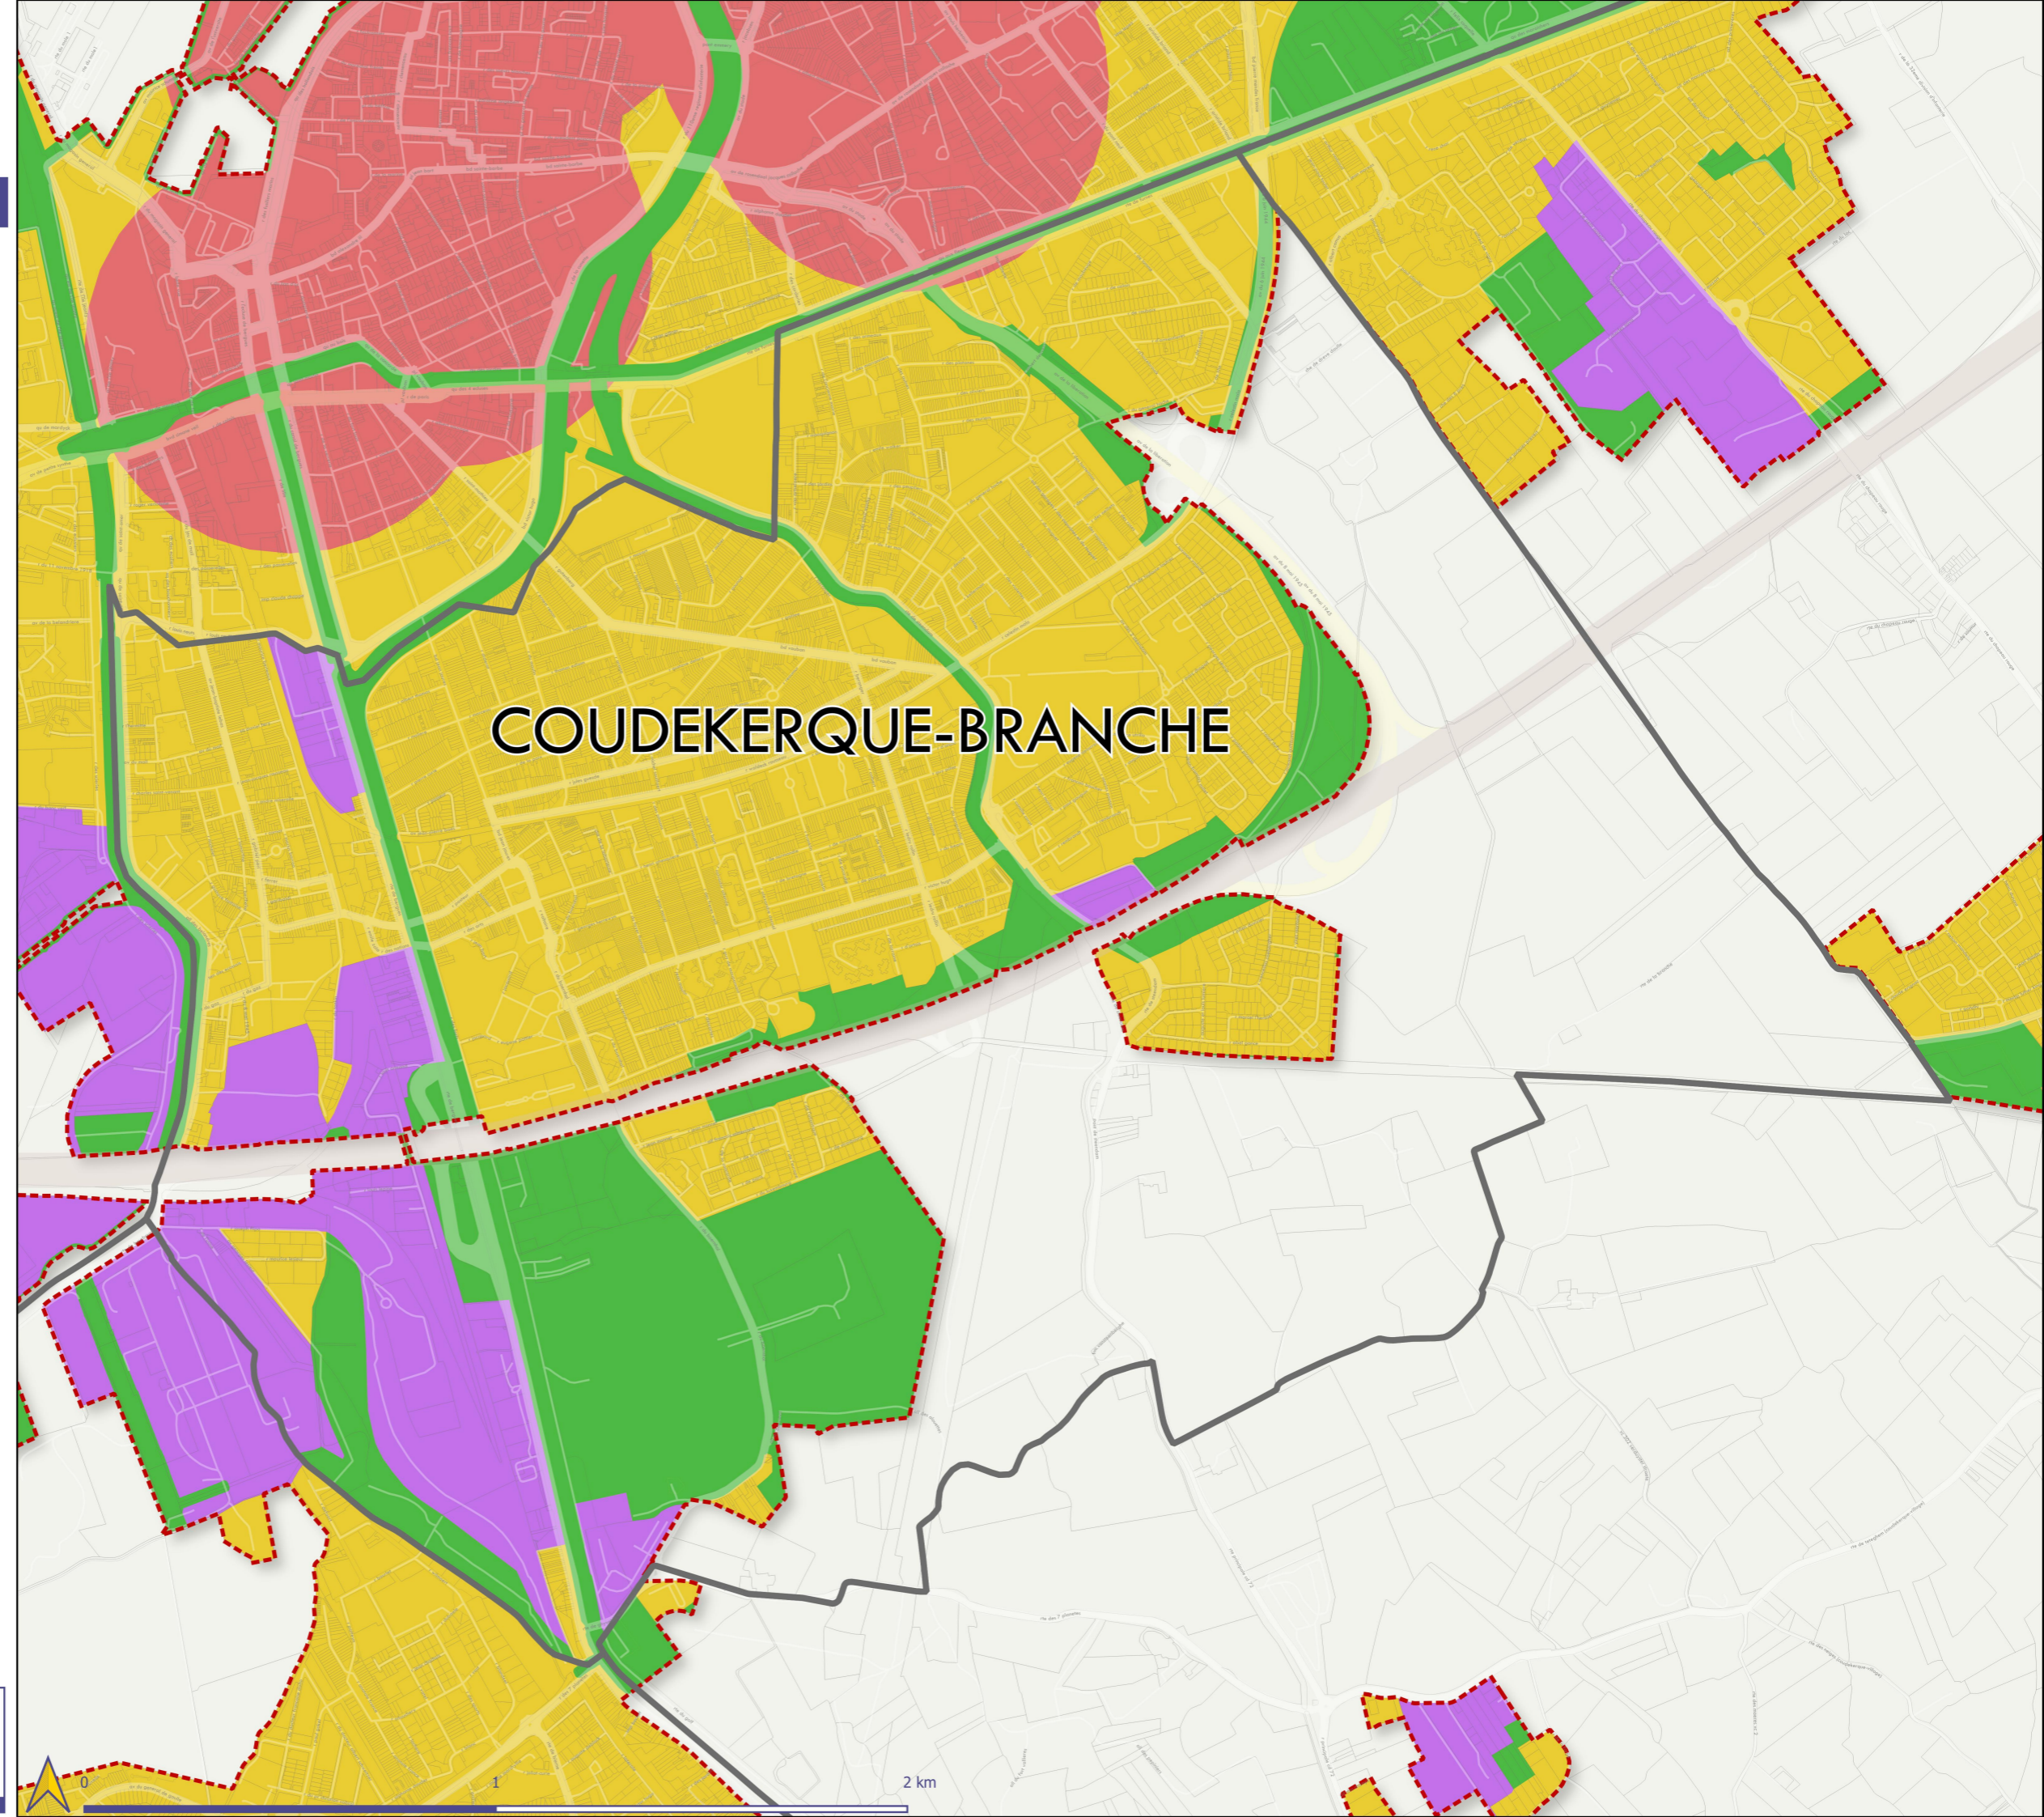

Plan de zonage : PUBLICITE

COUDEKERQUE-BRANCHE

COUDEKERQUE-BRANCHE

-  ZP1 : Le patrimoine naturel
-  ZP2 : Le patrimoine architectural
-  ZP3 : Centre ville et quartiers résidentiels (-10 000 habitants hors UU)
-  ZP4 : Centre ville et quartiers résidentiels (-10 000 habitants dans UU et + 10 000 habitants)
-  ZP5 : Zones d'activités, zone portuaire (-10 000 habitants dans UU et + 10 000 habitants)
-  Limite du territoire aggloméré