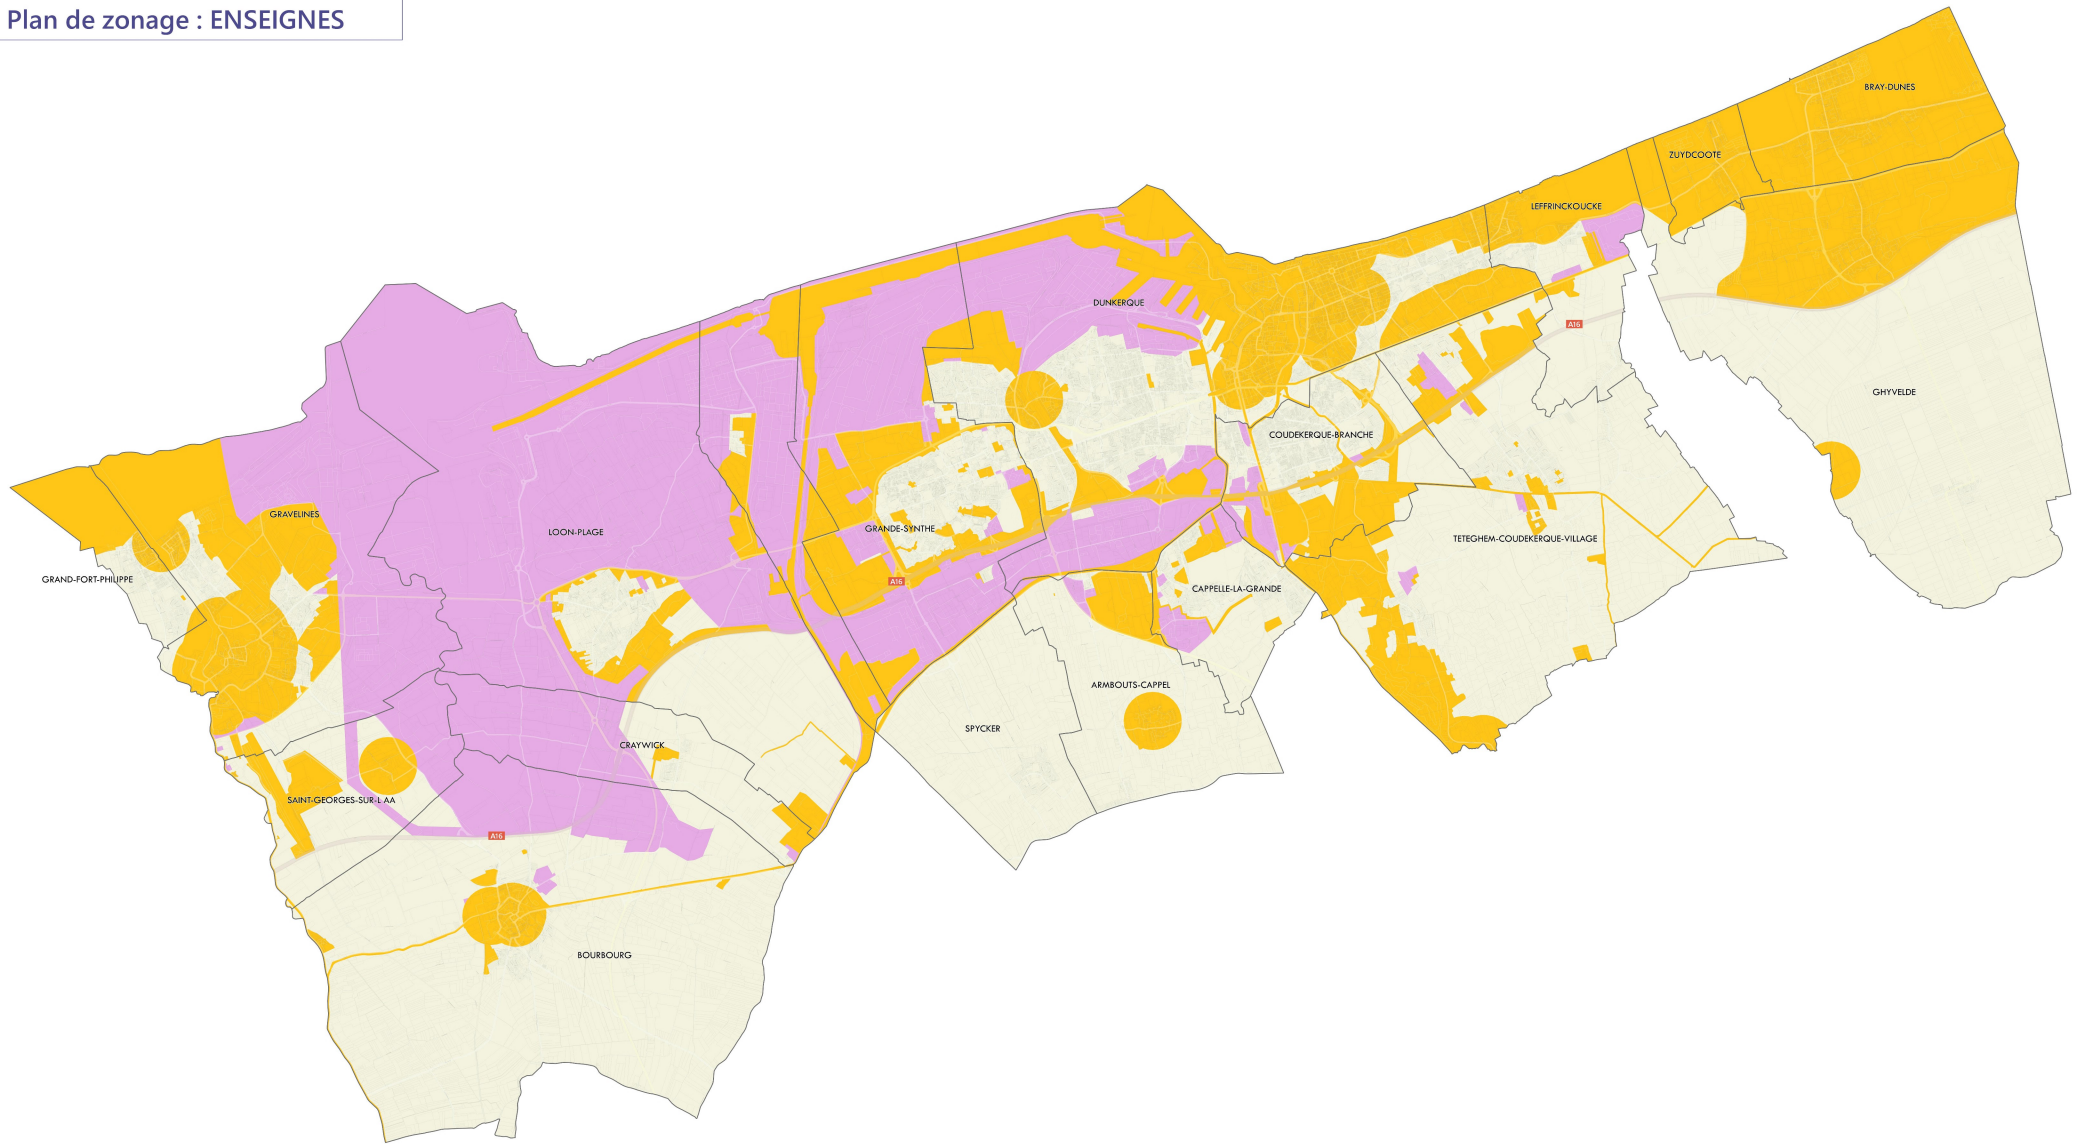

Plan de zonage : ENSEIGNES

ZE1 : Patrimoine naturel et architectural

ZE2 : Zone portuaire et zone d'activités

ZE3 : Reste du territoire

0 2,5 5 km