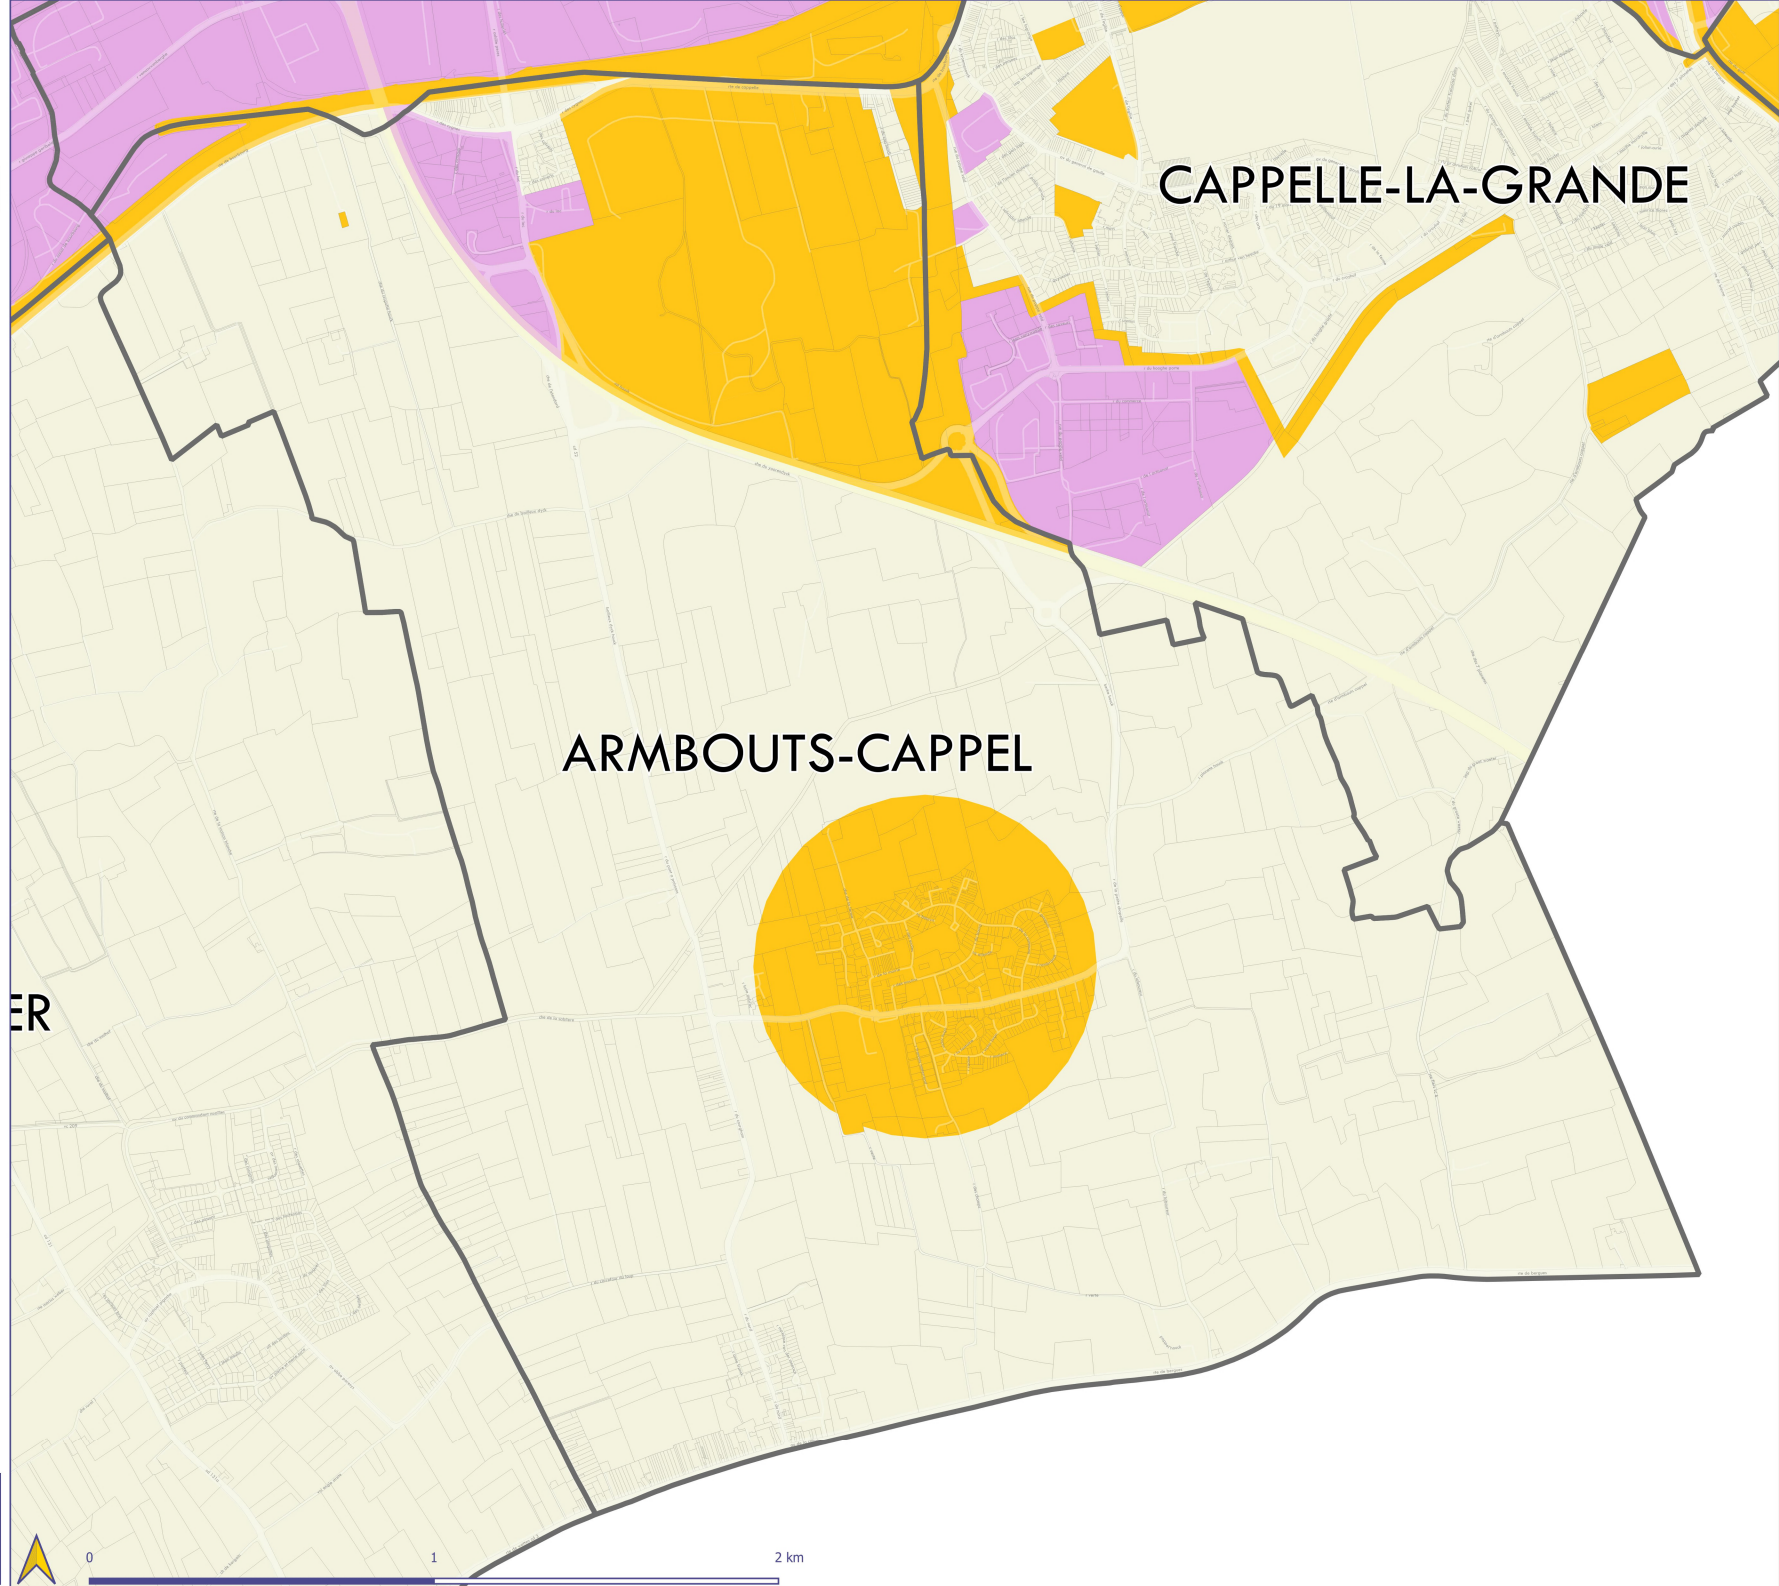

Plan de zonage : ENSEIGNES

ARMBOUTS-CAPPEL

-  ZE1 : Patrimoine naturel et architectural
-  ZE2 : Zone portuaire et zone d'activités
-  ZE3 : Reste du territoire

ER