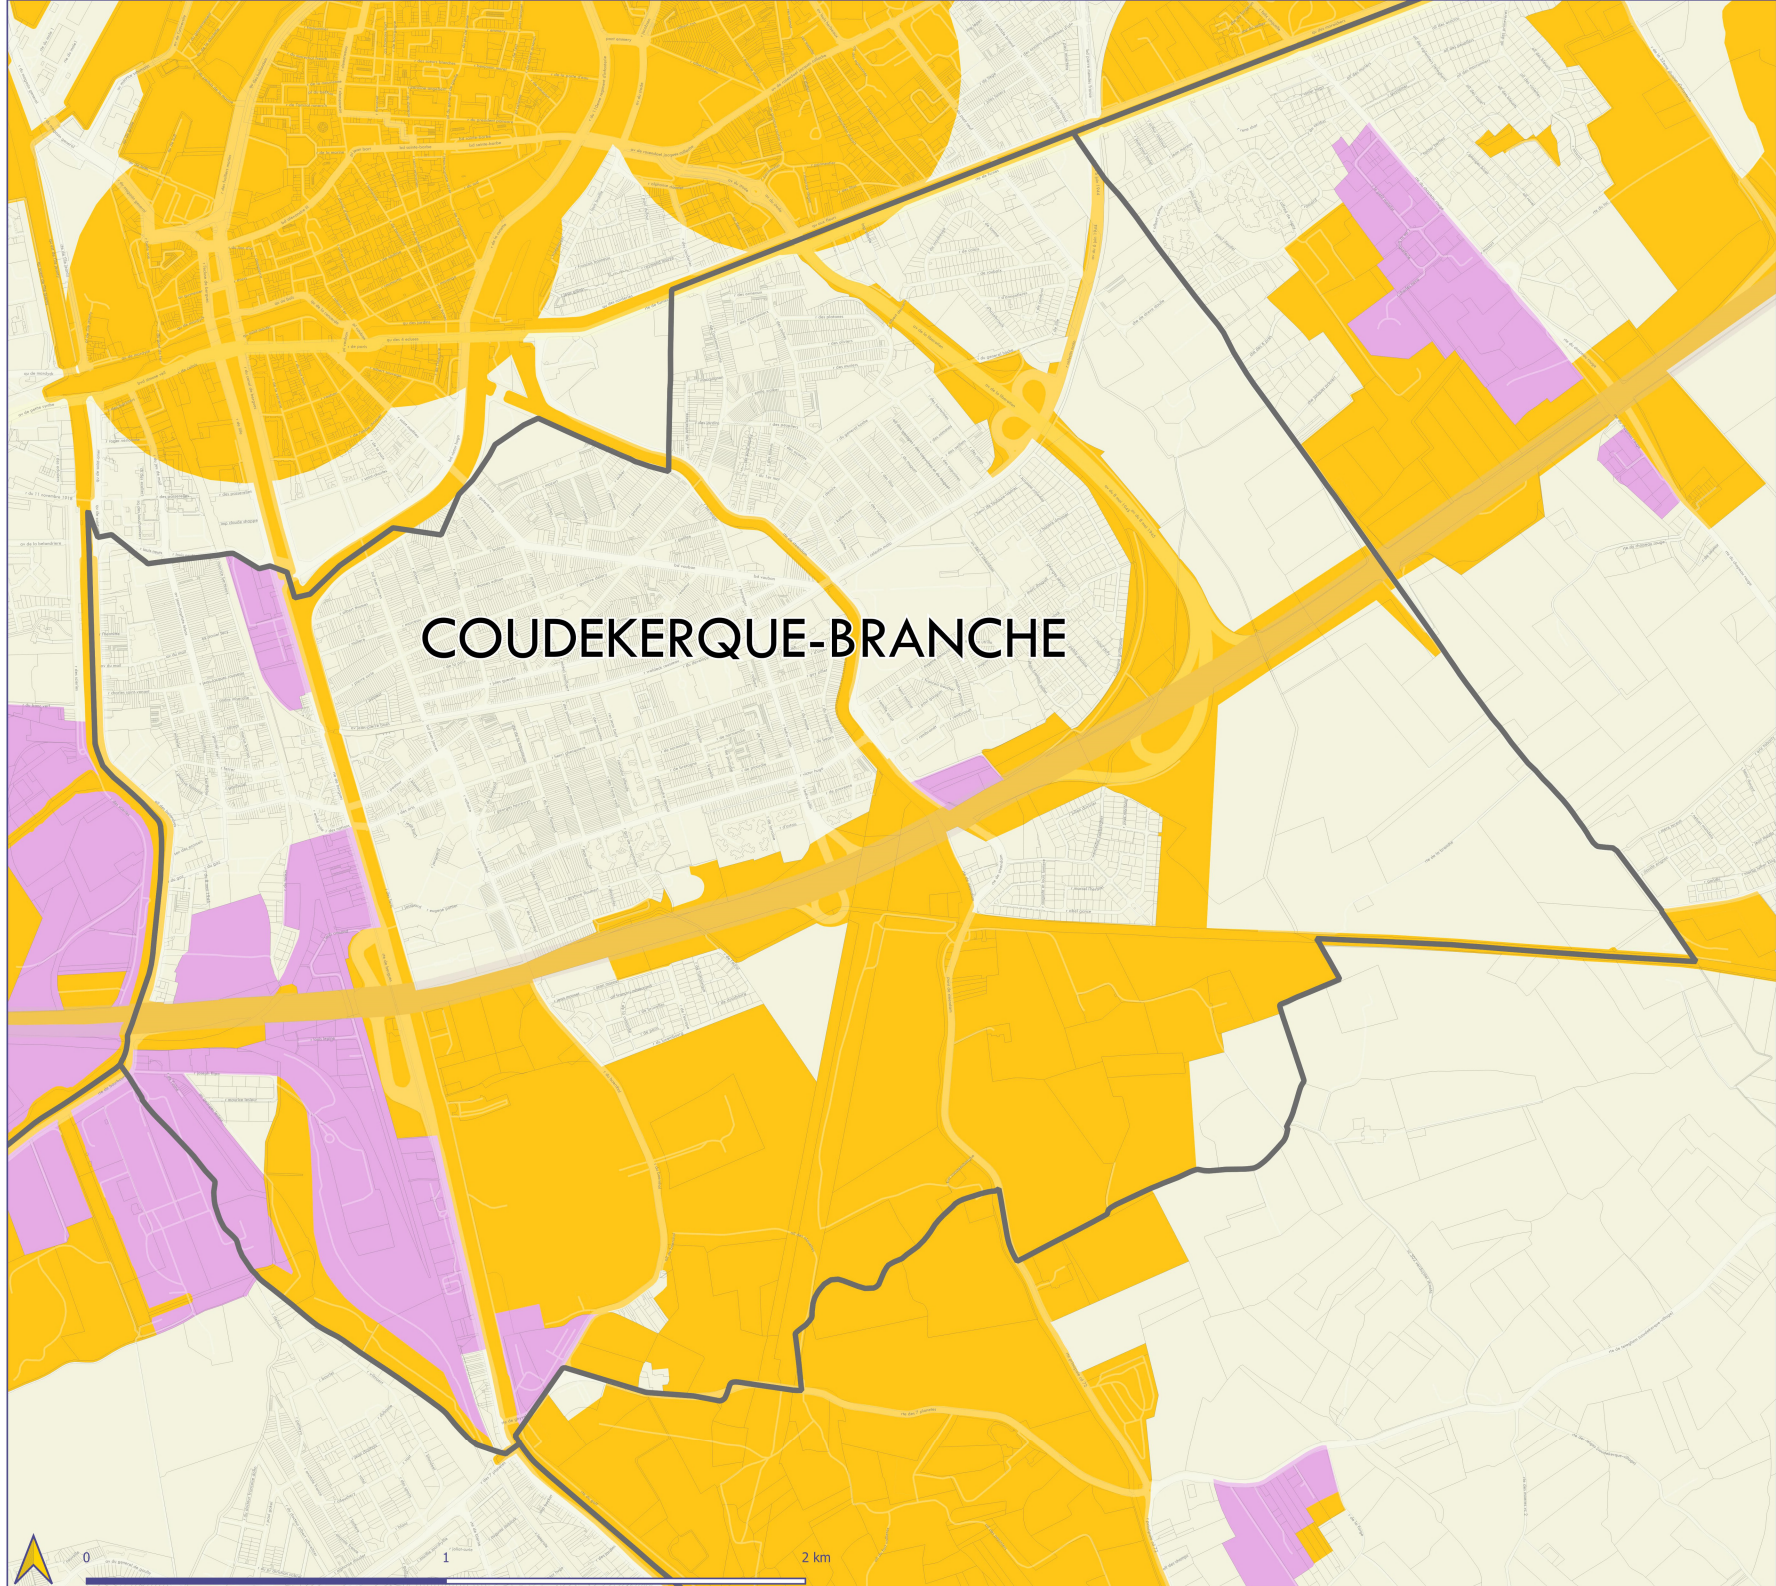

Plan de zonage : ENSEIGNES

COUDEKERQUE-BRANCHE

COUDEKERQUE-BRANCHE

-  ZE1 : Patrimoine naturel et architectural
-  ZE2 : Zone portuaire et zone d'activités
-  ZE3 : Reste du territoire