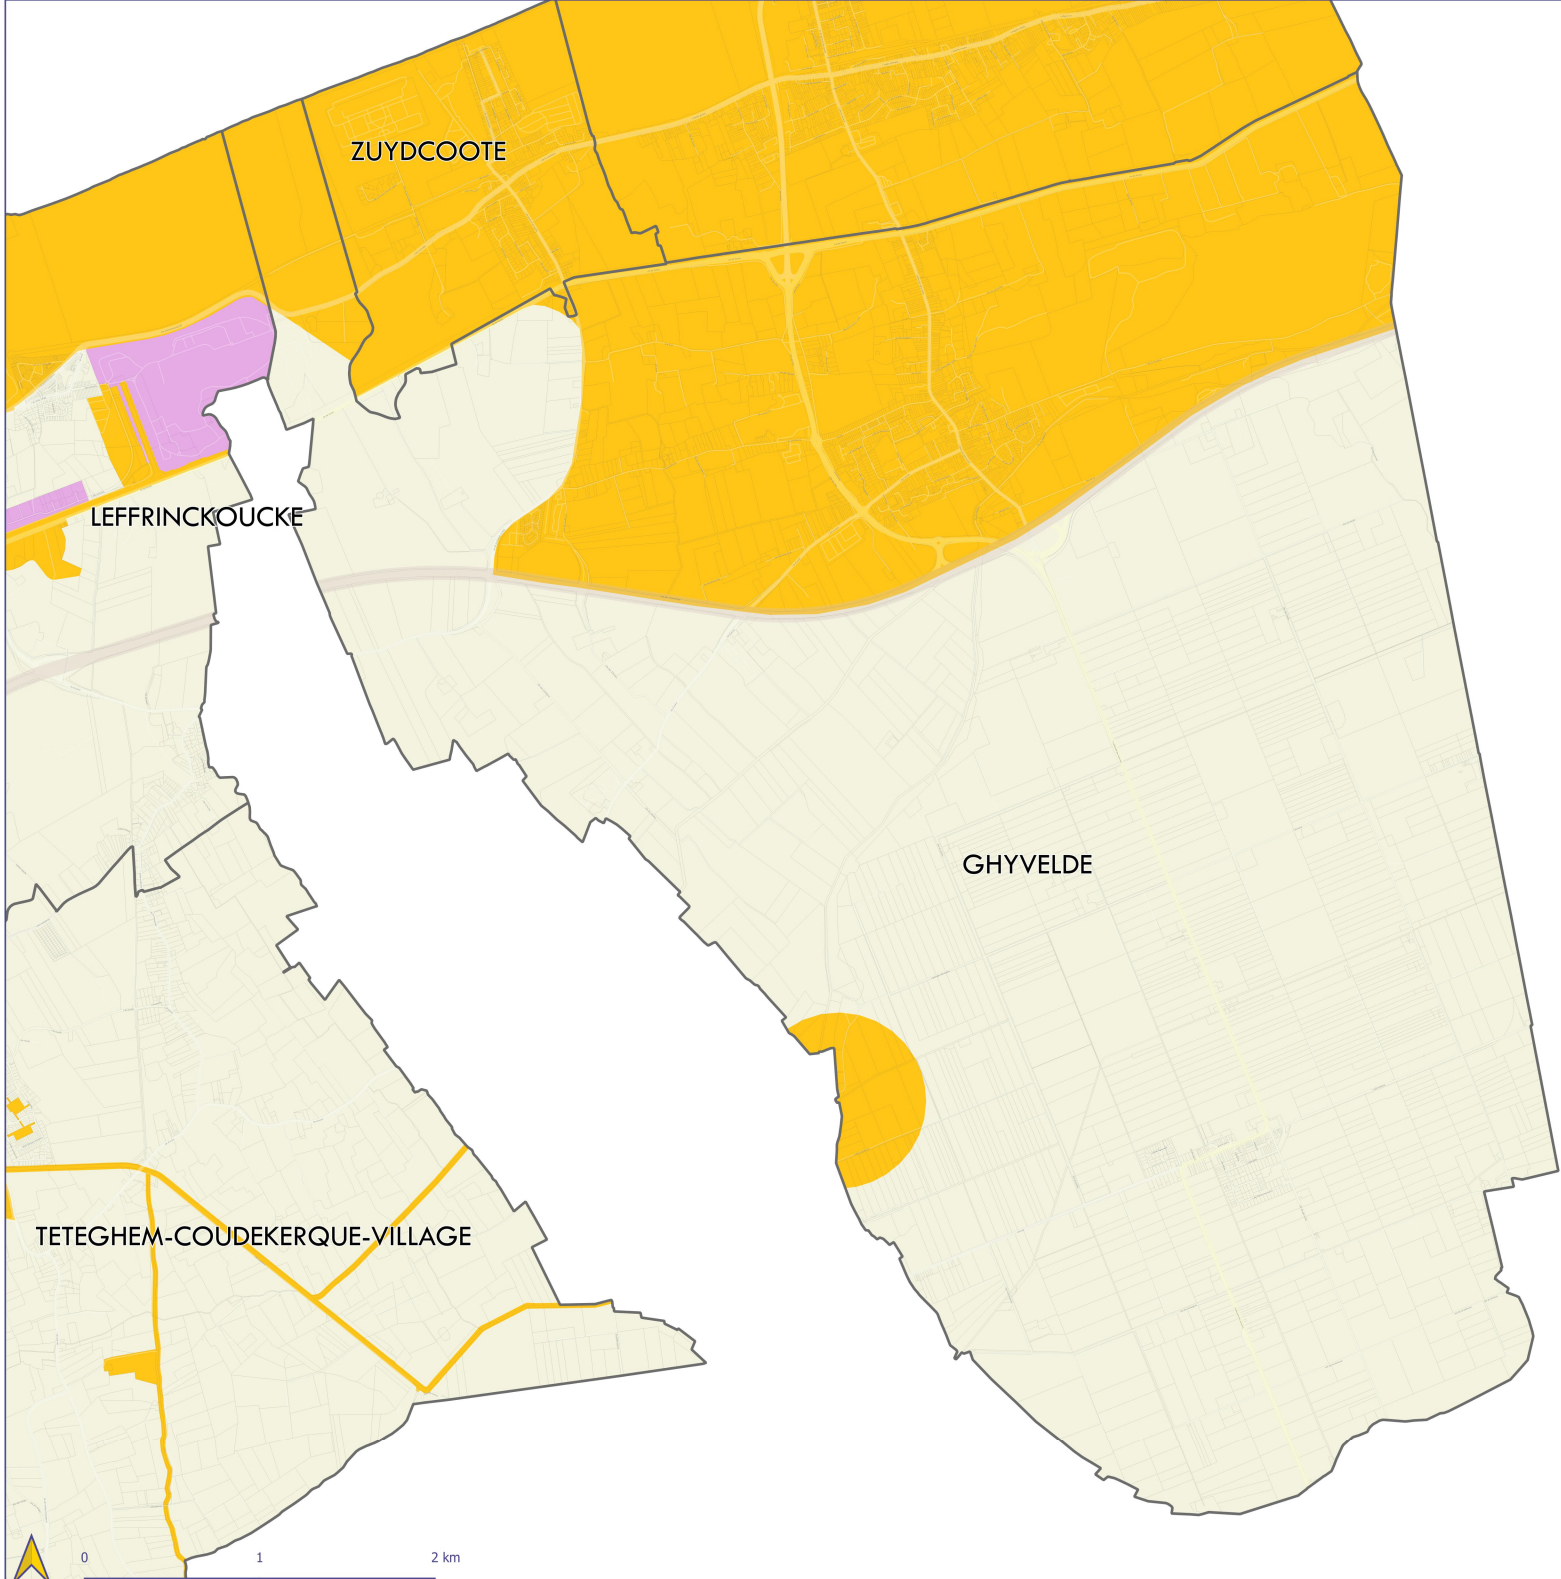

Plan de zonage : ENSEIGNES

GHYVELDE

-  ZE1 : Patrimoine naturel et architectural
-  ZE2 : Zone portuaire et zone d'activités
-  ZE3 : Reste du territoire