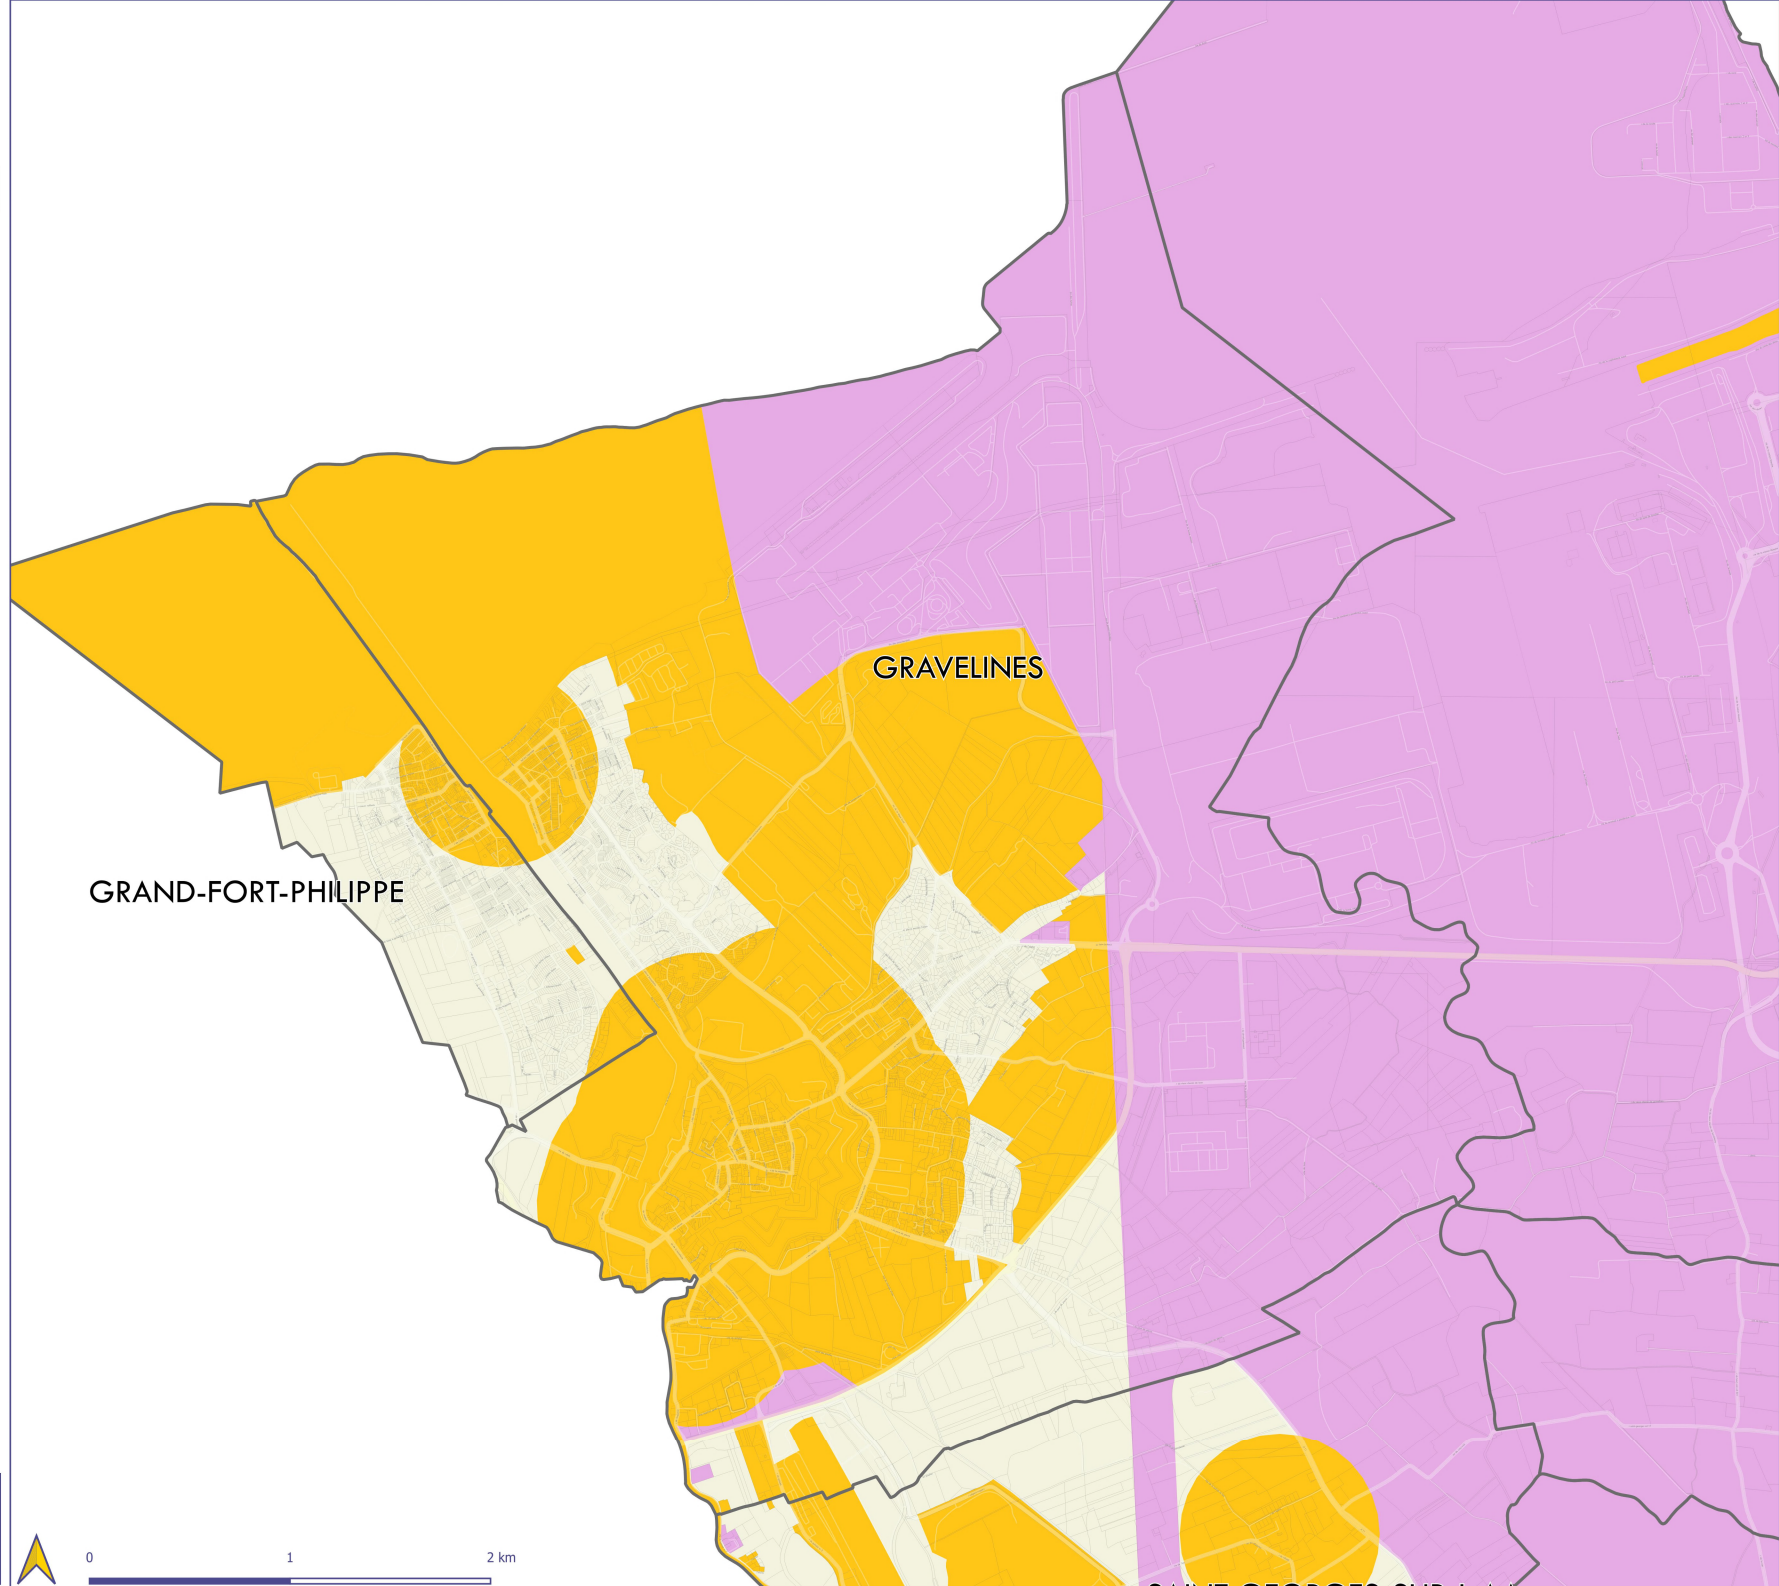

Plan de zonage : ENSEIGNES

GRAVELINES

-  ZE1 : Patrimoine naturel et architectural
-  ZE2 : Zone portuaire et zone d'activités
-  ZE3 : Reste du territoire

GRAND-FORT-PHILIPPE

GRAVELINES

Source
IGN

mesures & perspectives
MERIT CONSULT