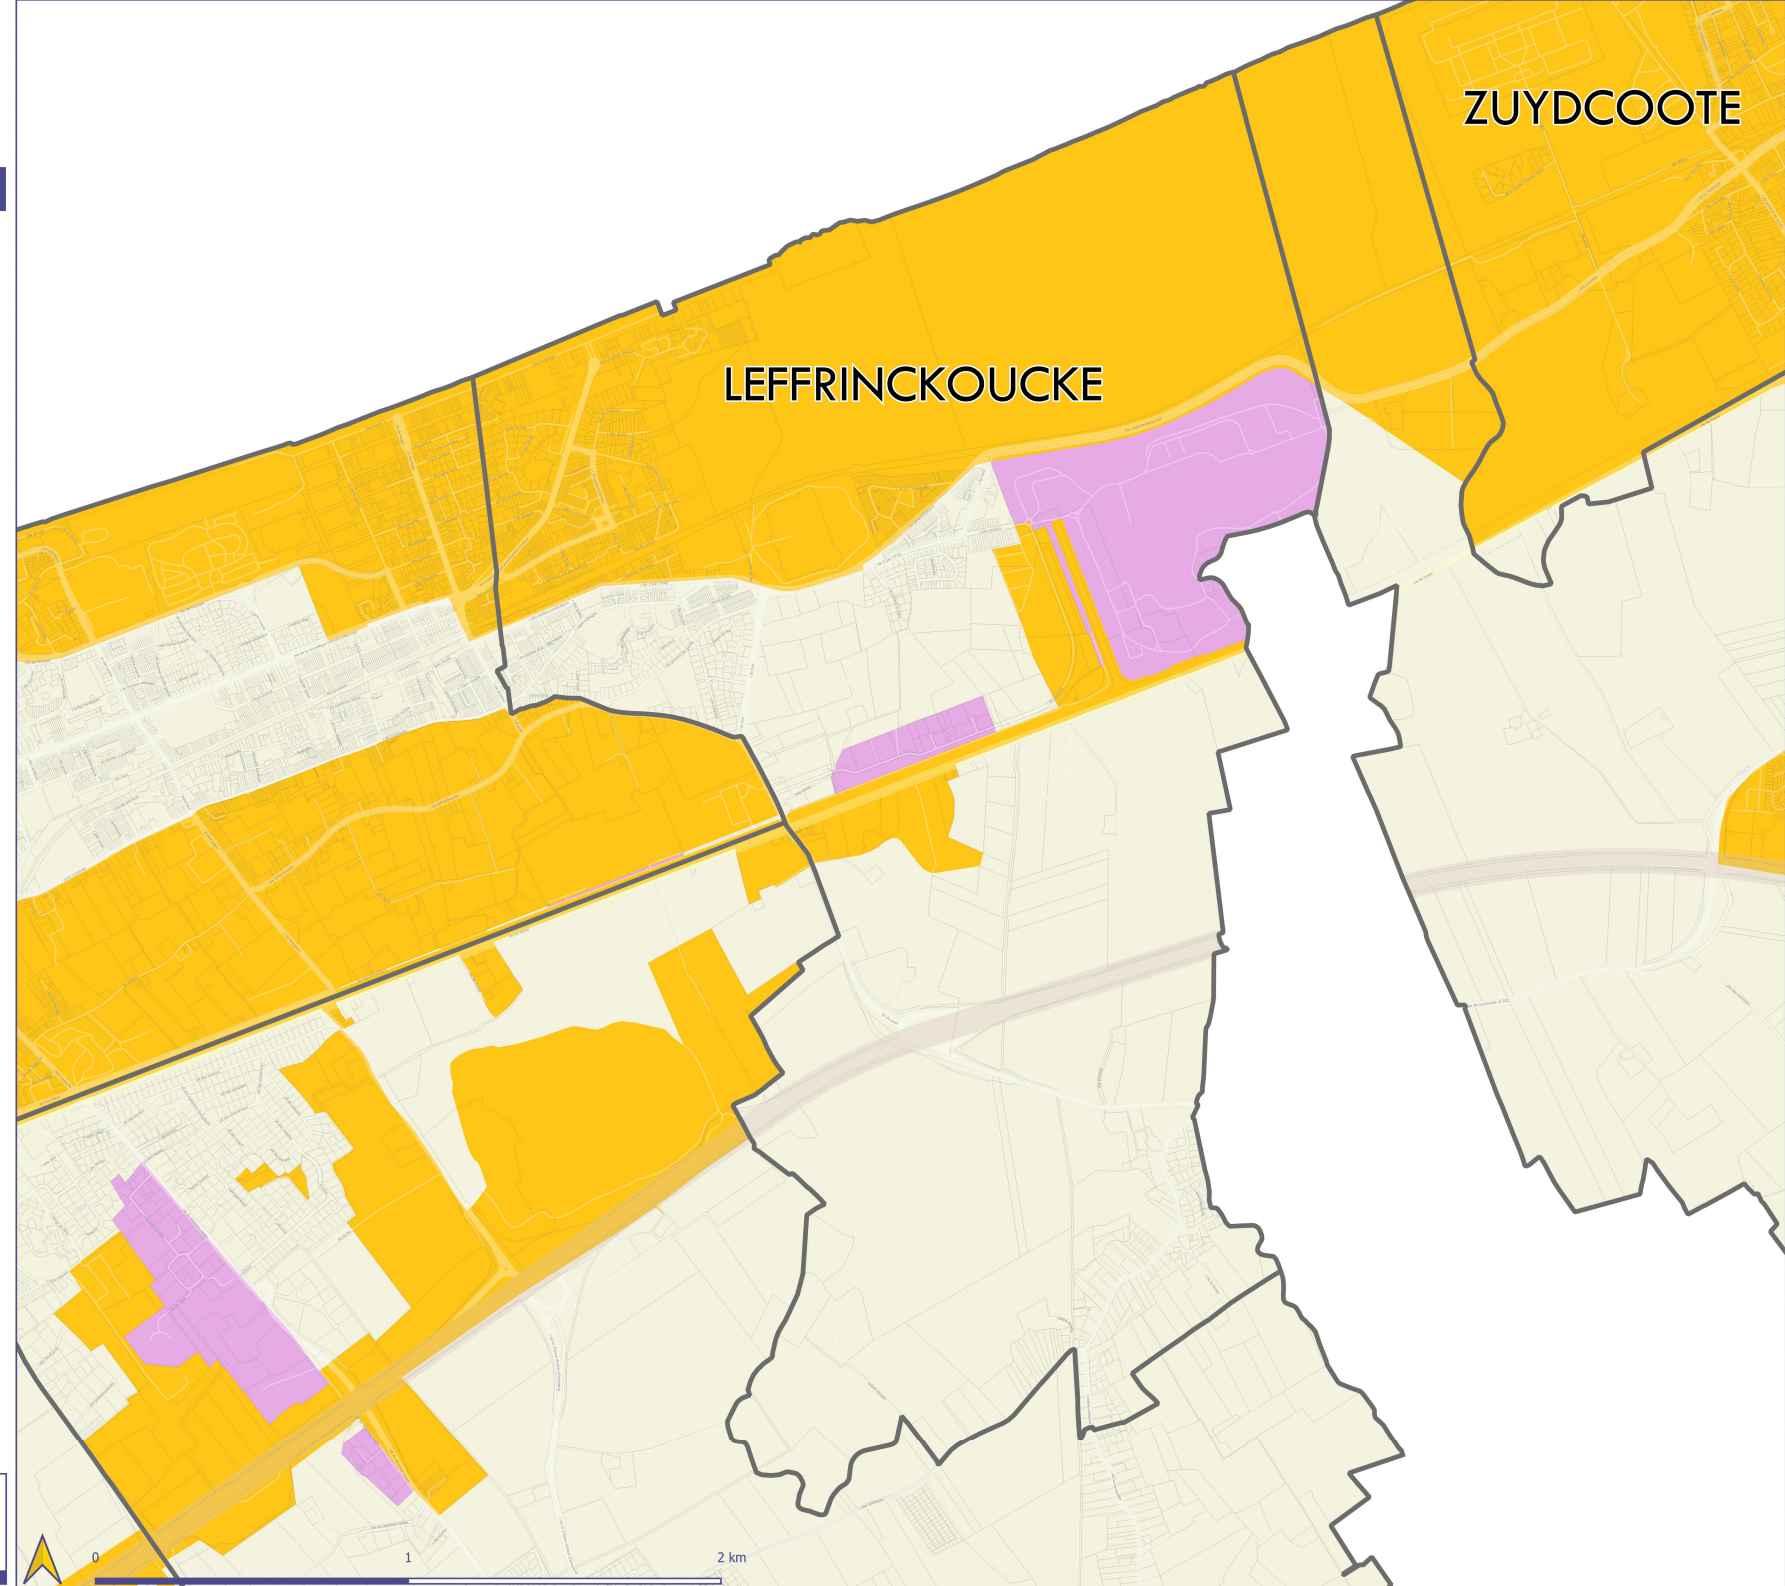

Plan de zonage : ENSEIGNES

LEFFRINCKOUCKE

- ZE1 : Patrimoine naturel et architectural
- ZE2 : Zone portuaire et zone d'activités
- ZE3 : Reste du territoire