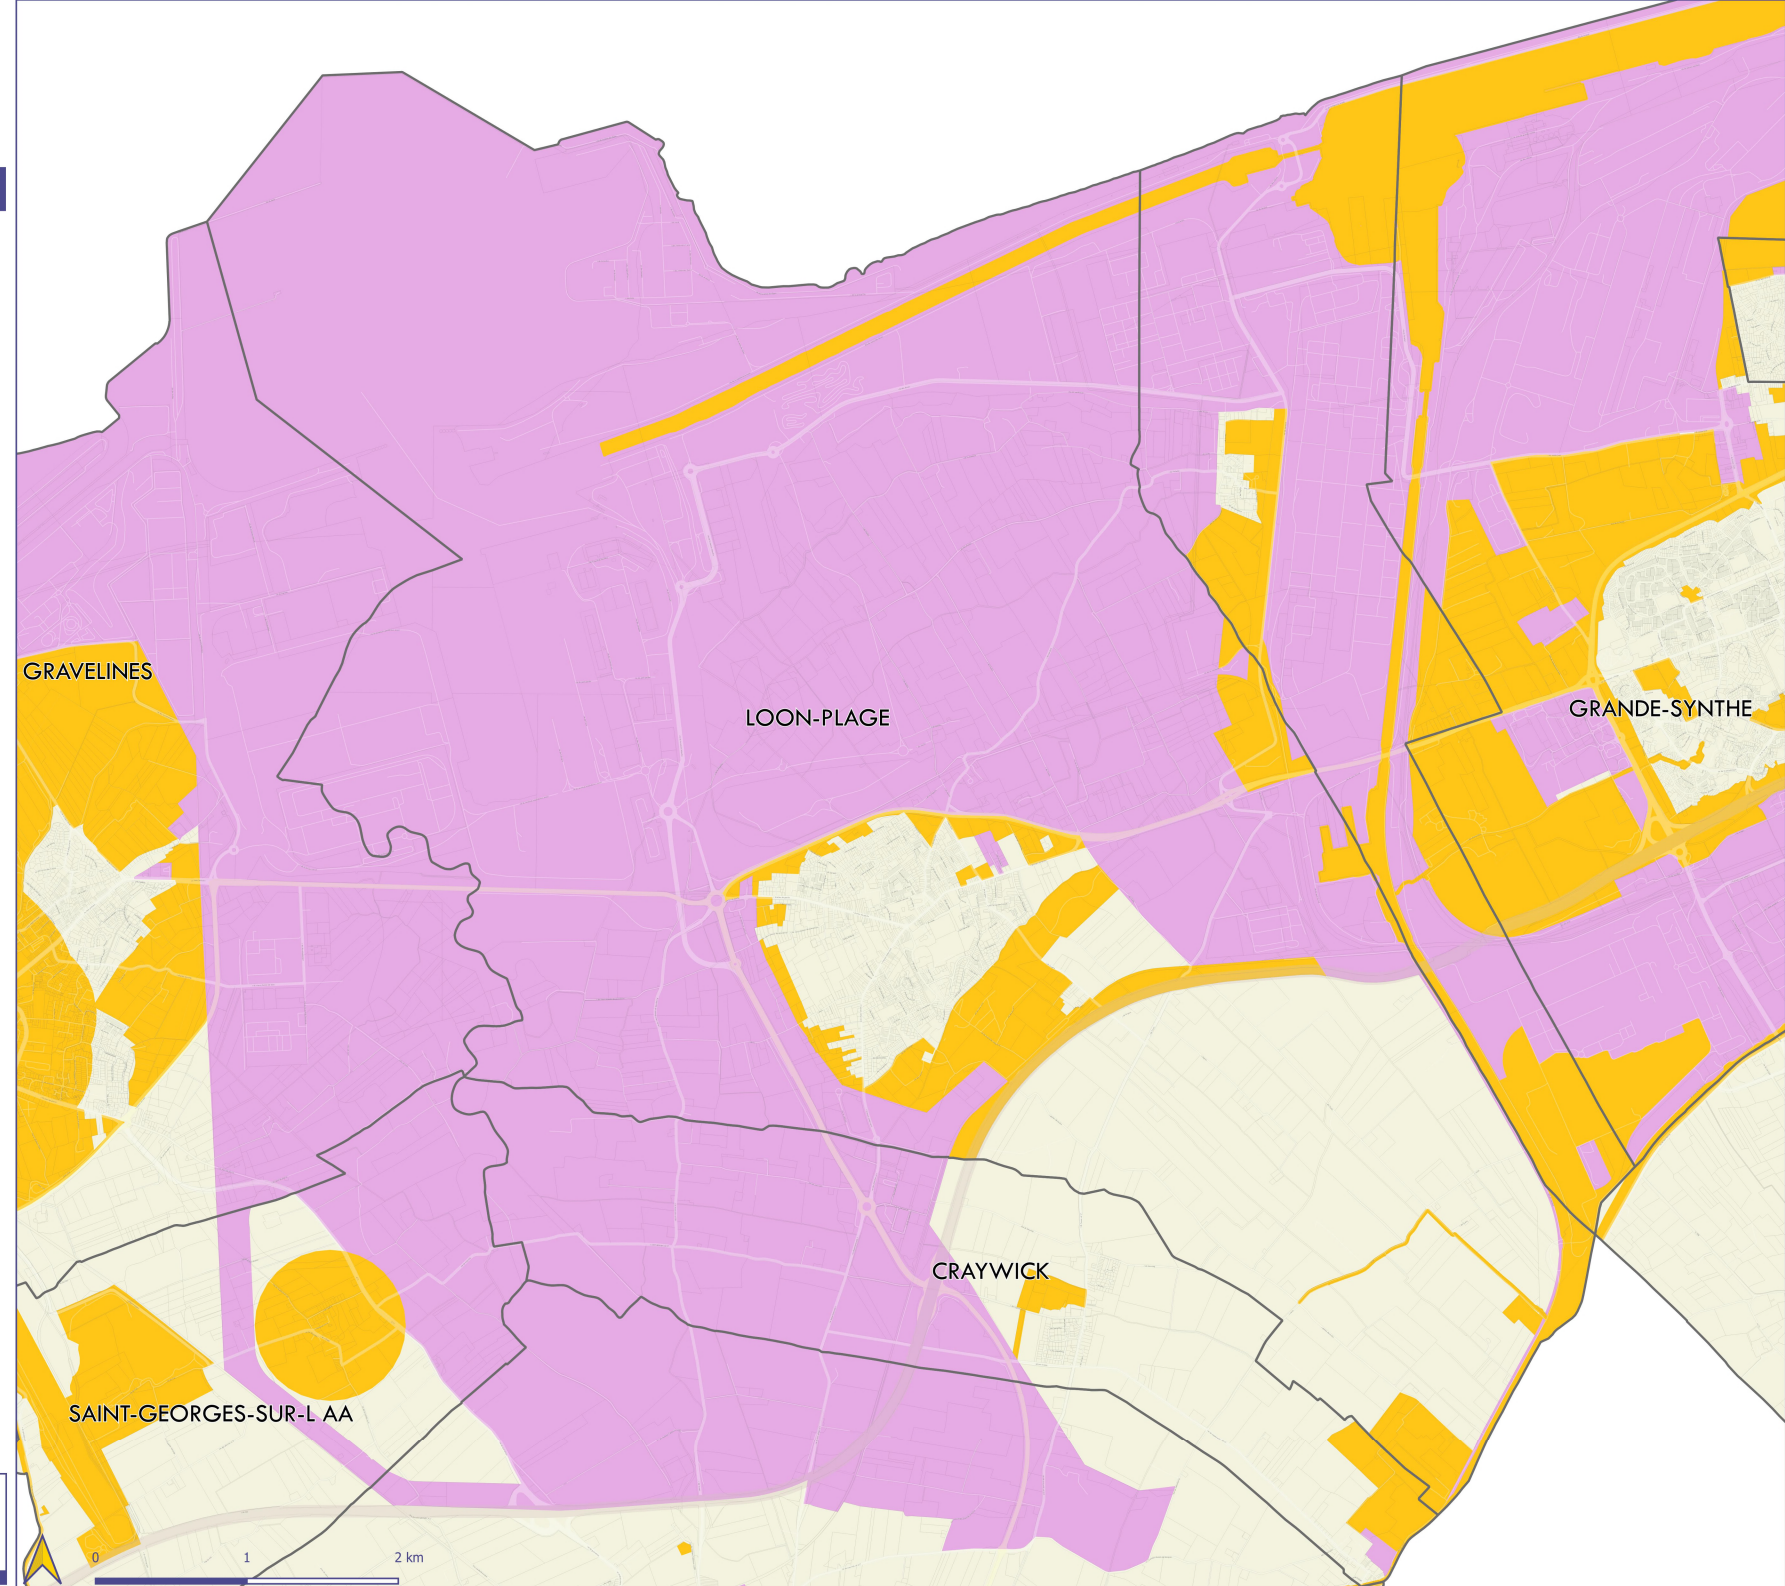

Plan de zonage : ENSEIGNES

LOON-PLAGE

-  ZE1 : Patrimoine naturel et architectural
-  ZE2 : Zone portuaire et zone d'activités
-  ZE3 : Reste du territoire