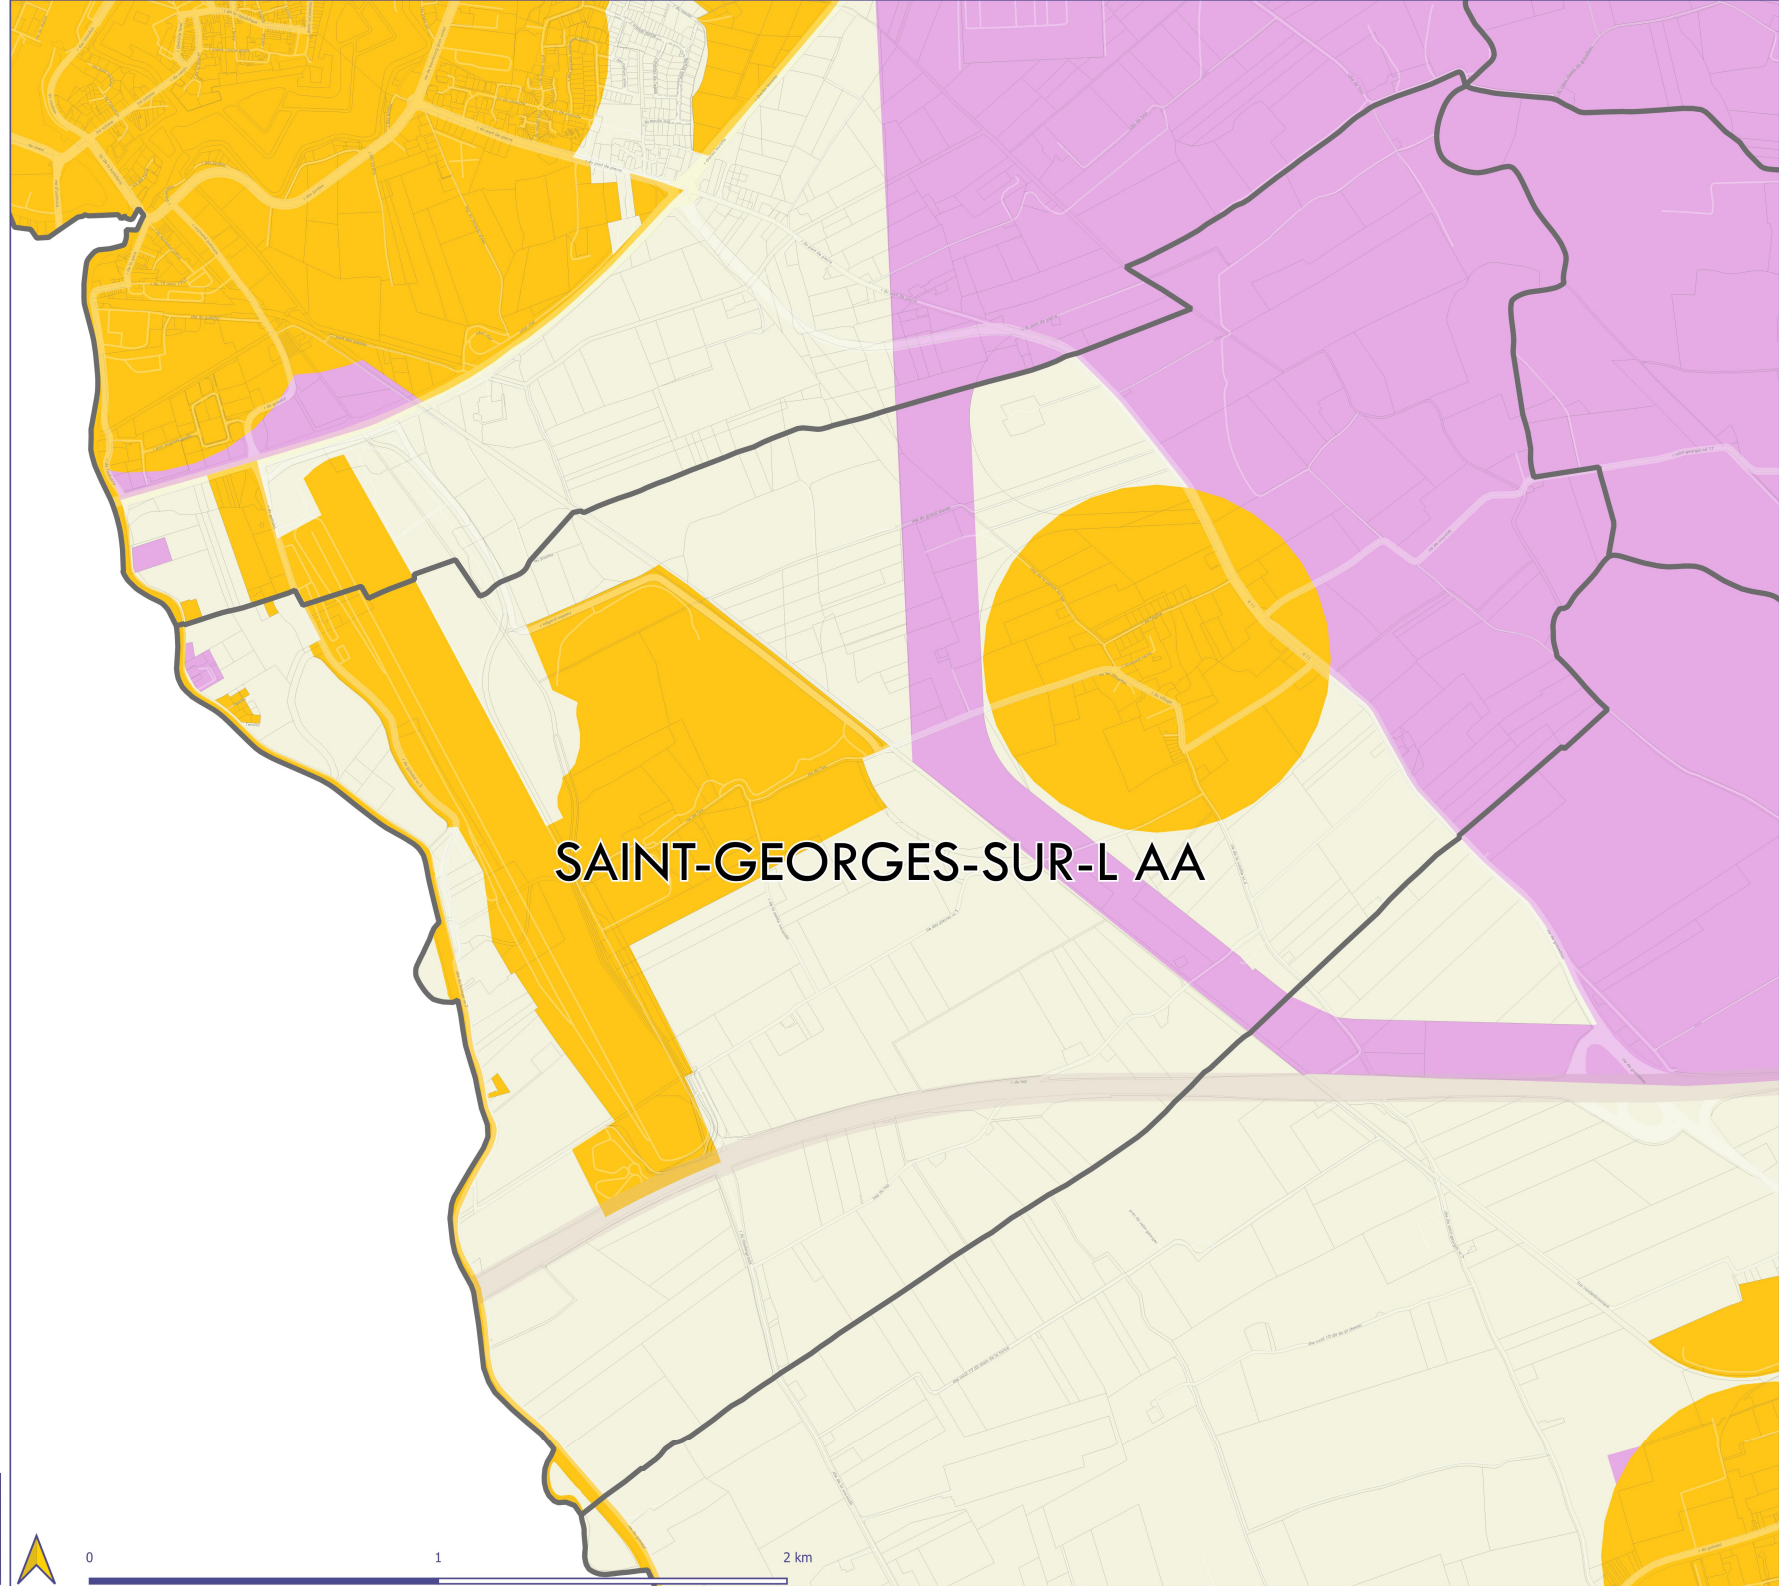

Plan de zonage : ENSEIGNES

SAINT-GEORGES-SUR-L AA

-  ZE1 : Patrimoine naturel et architectural
-  ZE2 : Zone portuaire et zone d'activités
-  ZE3 : Reste du territoire

SAINT-GEORGES-SUR-L AA